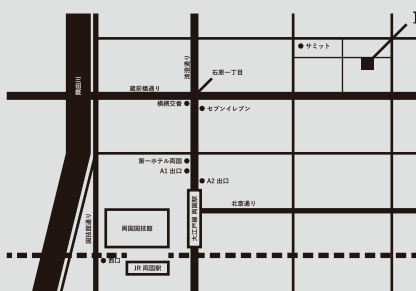

sublime 24ss collection Invitation

料金後納
郵便

平素より大変お世話になっております。
この度、24ss 展示会を下記日程で開催いたします。
ご多忙とは存じますが、ご来場を心よりお待ちしております。

※MAIN EXHIBITION at roe Inc. showroom

Part 1 08.22(Tue) ~ 08.25(Fri) 10:00-19:00

Part 2 09.04(Tue) ~ 09.08(Fri) 10:00-19:00

☆JUMBLE TOKYO 24SS EXHIBITION

2023.08.29(Tue) ~ 31(Thu) 10:00~18:00
31(Thu) 10:00~16:00

会場：ベルサール渋谷ファースト HALL B1
〒150-0011 東京都渋谷区東1-2-20 住友不動産渋谷ファーストタワーHALL B1

roe Inc.

roe Inc.

1-32-7 Ishihara, Sumidaku, Tokyo